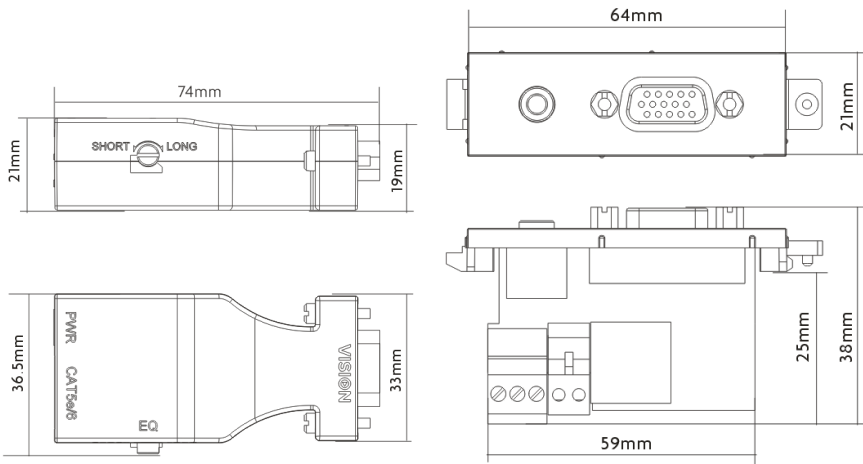

SPECIFIKATIONER

SENDERENS MÅL: 64 x 21 x 38 mm (længde x bredde x højde)

MODTAGERENS MÅL: 74 x 33 x 21 mm (længde x bredde x højde)

PRODUKTVEGT: 0,2 kg pr. sæt

ANBEFALET MAKS. KABELLÆNGDE:

CAT5e: 1024 x 768: 60 m / 1280 x 1024: 50 m / 1600 x 1200: 40 m

CAT6: 1024 x 768: 80 m / 1280 x 1024: 70 m / 1600 x 1200: 60 m

KONSTRUKTIONSMATERIALE: Plastik

FARVE: Hvid

STRØMFORSYNING: 100-240 V vekselstrøm 50/60 Hz ekstern strømforsyning – integreret transformer/kontakt. Jævnstrømseffekt 12 V 0,5 A, jævnstrømskabel 1,8 m. Transformerens mål: 62 x 42 x 22 mm

Udskiftelige stikben, inkl. UK, EU, AU, US. Bemærk: Et normalt 8-talskabel kan tilsluttes transformeren, hvis det foretrækkes.

OVERHOLDER: RoHS, WEEE, CE og CB.